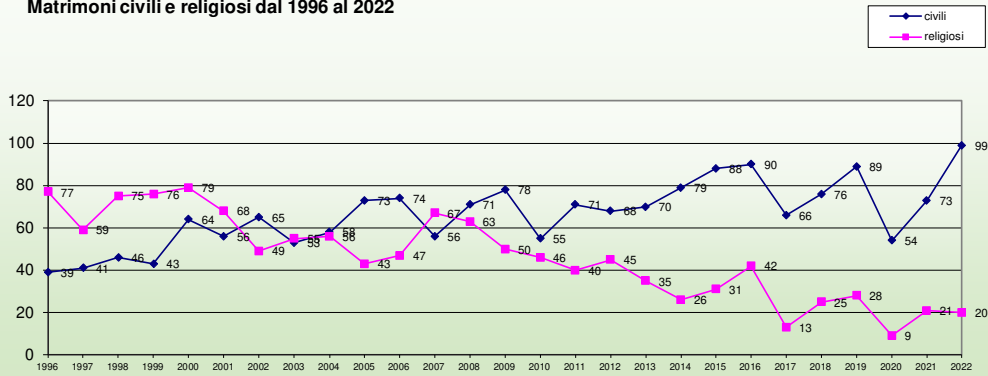

## Comune di Cervia

### MATRIMONI e DIVORZI

riepilogo dagli anni 1996 al 2022

Anno	MATRIMONI			DIVORZI
	civili	religiosi	totale	
1996	39	77	116	24
1997	41	59	100	23
1998	46	75	121	29
1999	43	76	119	22
2000	64	79	143	26
2001	56	68	124	30
2002	65	49	114	30
2003	53	55	108	25
2004	58	56	114	30
2005	73	43	116	33
2006	74	47	121	25
2007	56	67	123	33
2008	71	63	134	33
2009	78	50	128	31
2010	55	46	101	35
2011	71	40	111	41
2012	68	45	113	30
2013	70	35	105	40
2014	79	26	105	29
2015	88	31	119	42
2016	90	42	132	50
2017	66	13	79	54
2018	76	25	101	57
2019	89	28	117	39
2020	54	9	63	35
2021	73	21	94	29
2022	99	20	119	43

Matrimoni civili e religiosi dal 1996 al 2022

Andamento divorzi dal 1996 al 2022