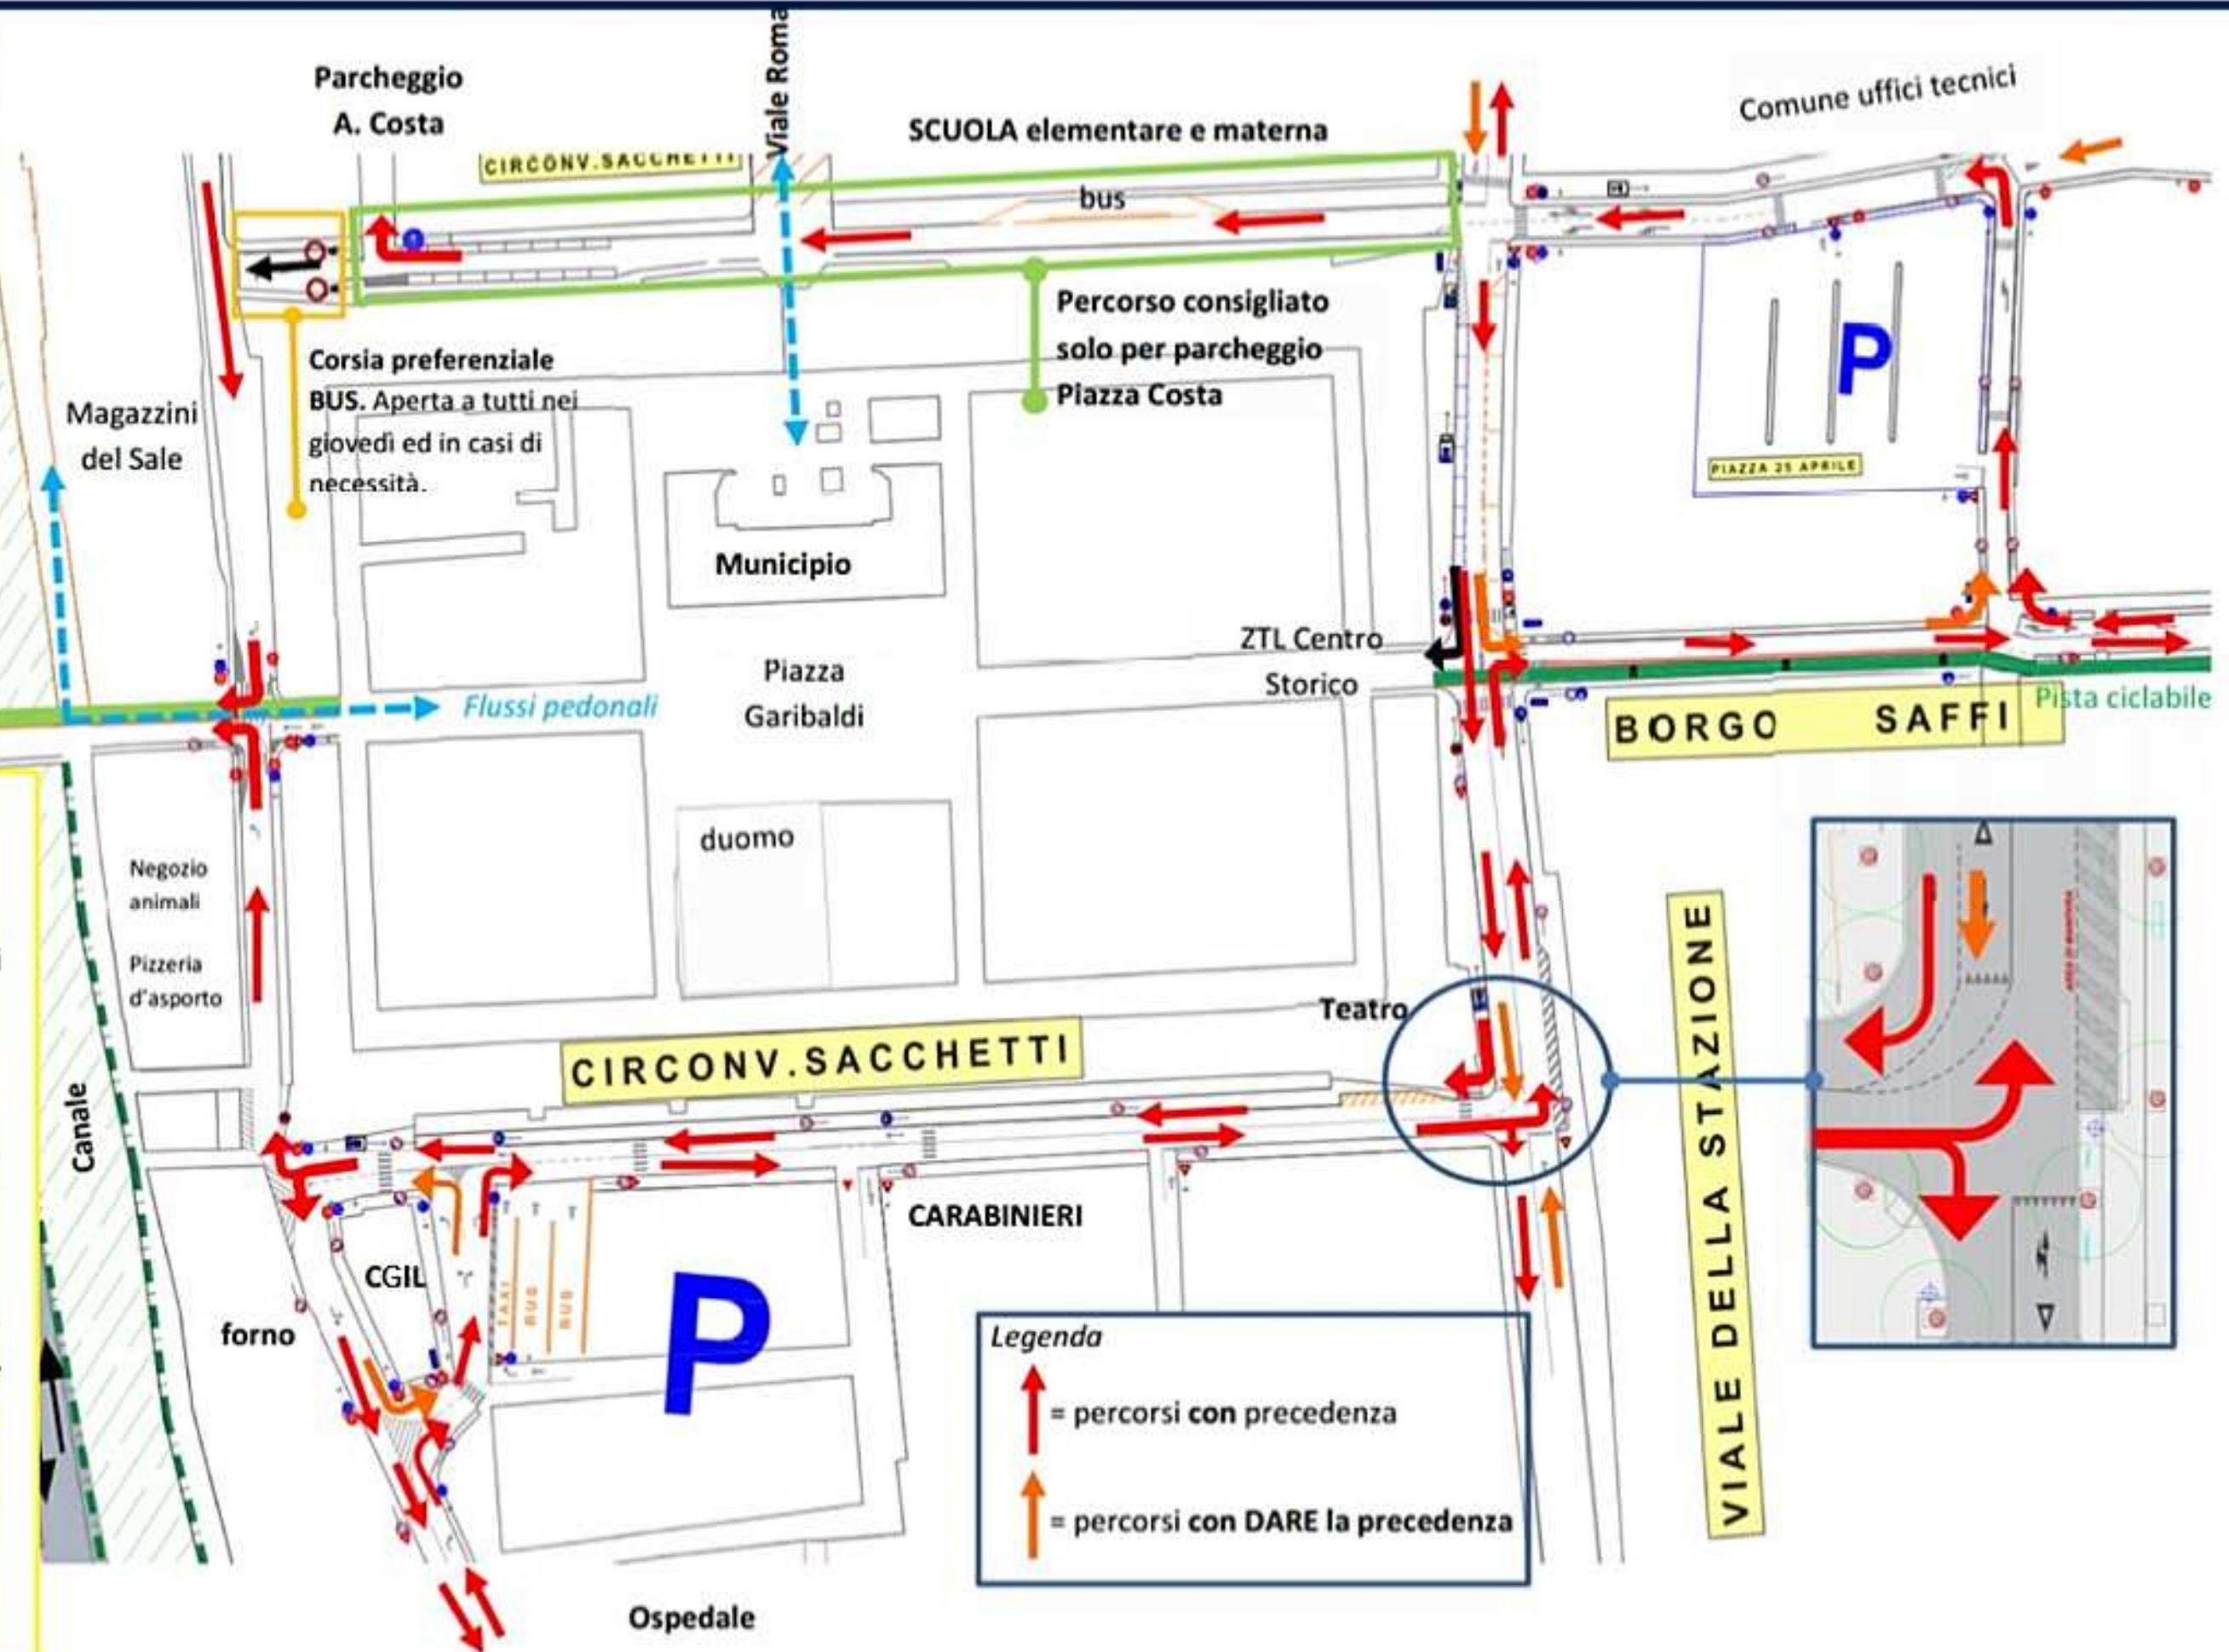

Nuova viabilità del Centro di Cervia: dal 22 al 24 maggio 2017 avvio FASE n. 2

Fase n. 2
Doppio senso in Circonvallazione Sacchetti lato Carabinieri ed apertura circolazione rotatoria CGIL. Apertura Terminal Bus.
Aggiornamenti in tempo reale su orari di apertura nuova viabilità ed info traffico su facebook e tw pagina *Comune di Cervia*.
Nei primi giorni saranno possibili rallentamenti. Prestare attenzione alla segnaletica.