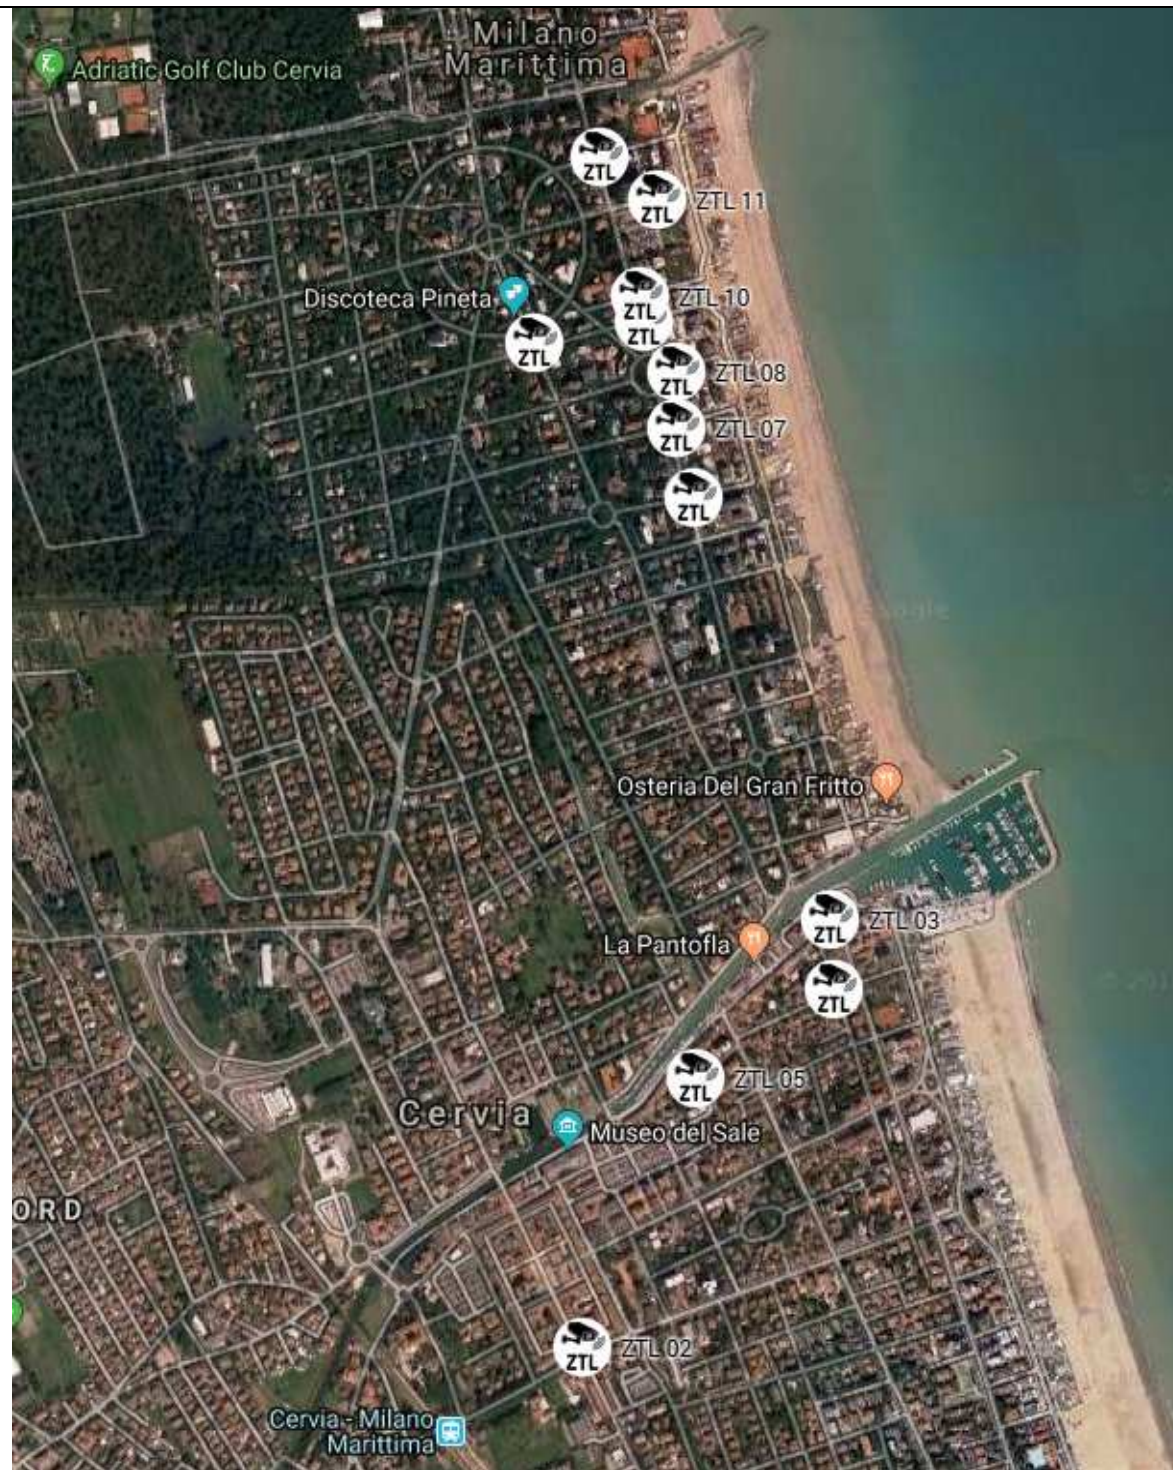

ZTL 01	Milano Marittima	Viale Gramsci int Viale Corsica
ZTL 02	Cervia	Corso Mazzini int Viale dei Mille
ZTL 03	Cervia	Viale N. Sauro int Viale C. Colombo
ZTL 04	Cervia	Viale M. Polo int Via Miramare
ZTL 05	Cervia	Via Gervasi int Via M. Goia
ZTL 06	Milano Marittima	Viale F. Baracca lato mare
ZTL 07	Milano Marittima	Viale E. Toti lato mare
ZTL 08	Milano Marittima	Viale Cadorna lato mare
ZTL 09	Milano Marittima	Viale Corsica lato mare
ZTL 10	Milano Marittima	Viale Zara lato mare
ZTL 11	Milano Marittima	Viale Forlì lato mare
ZTL 12	Milano Marittima	Viale Spalato lato mare