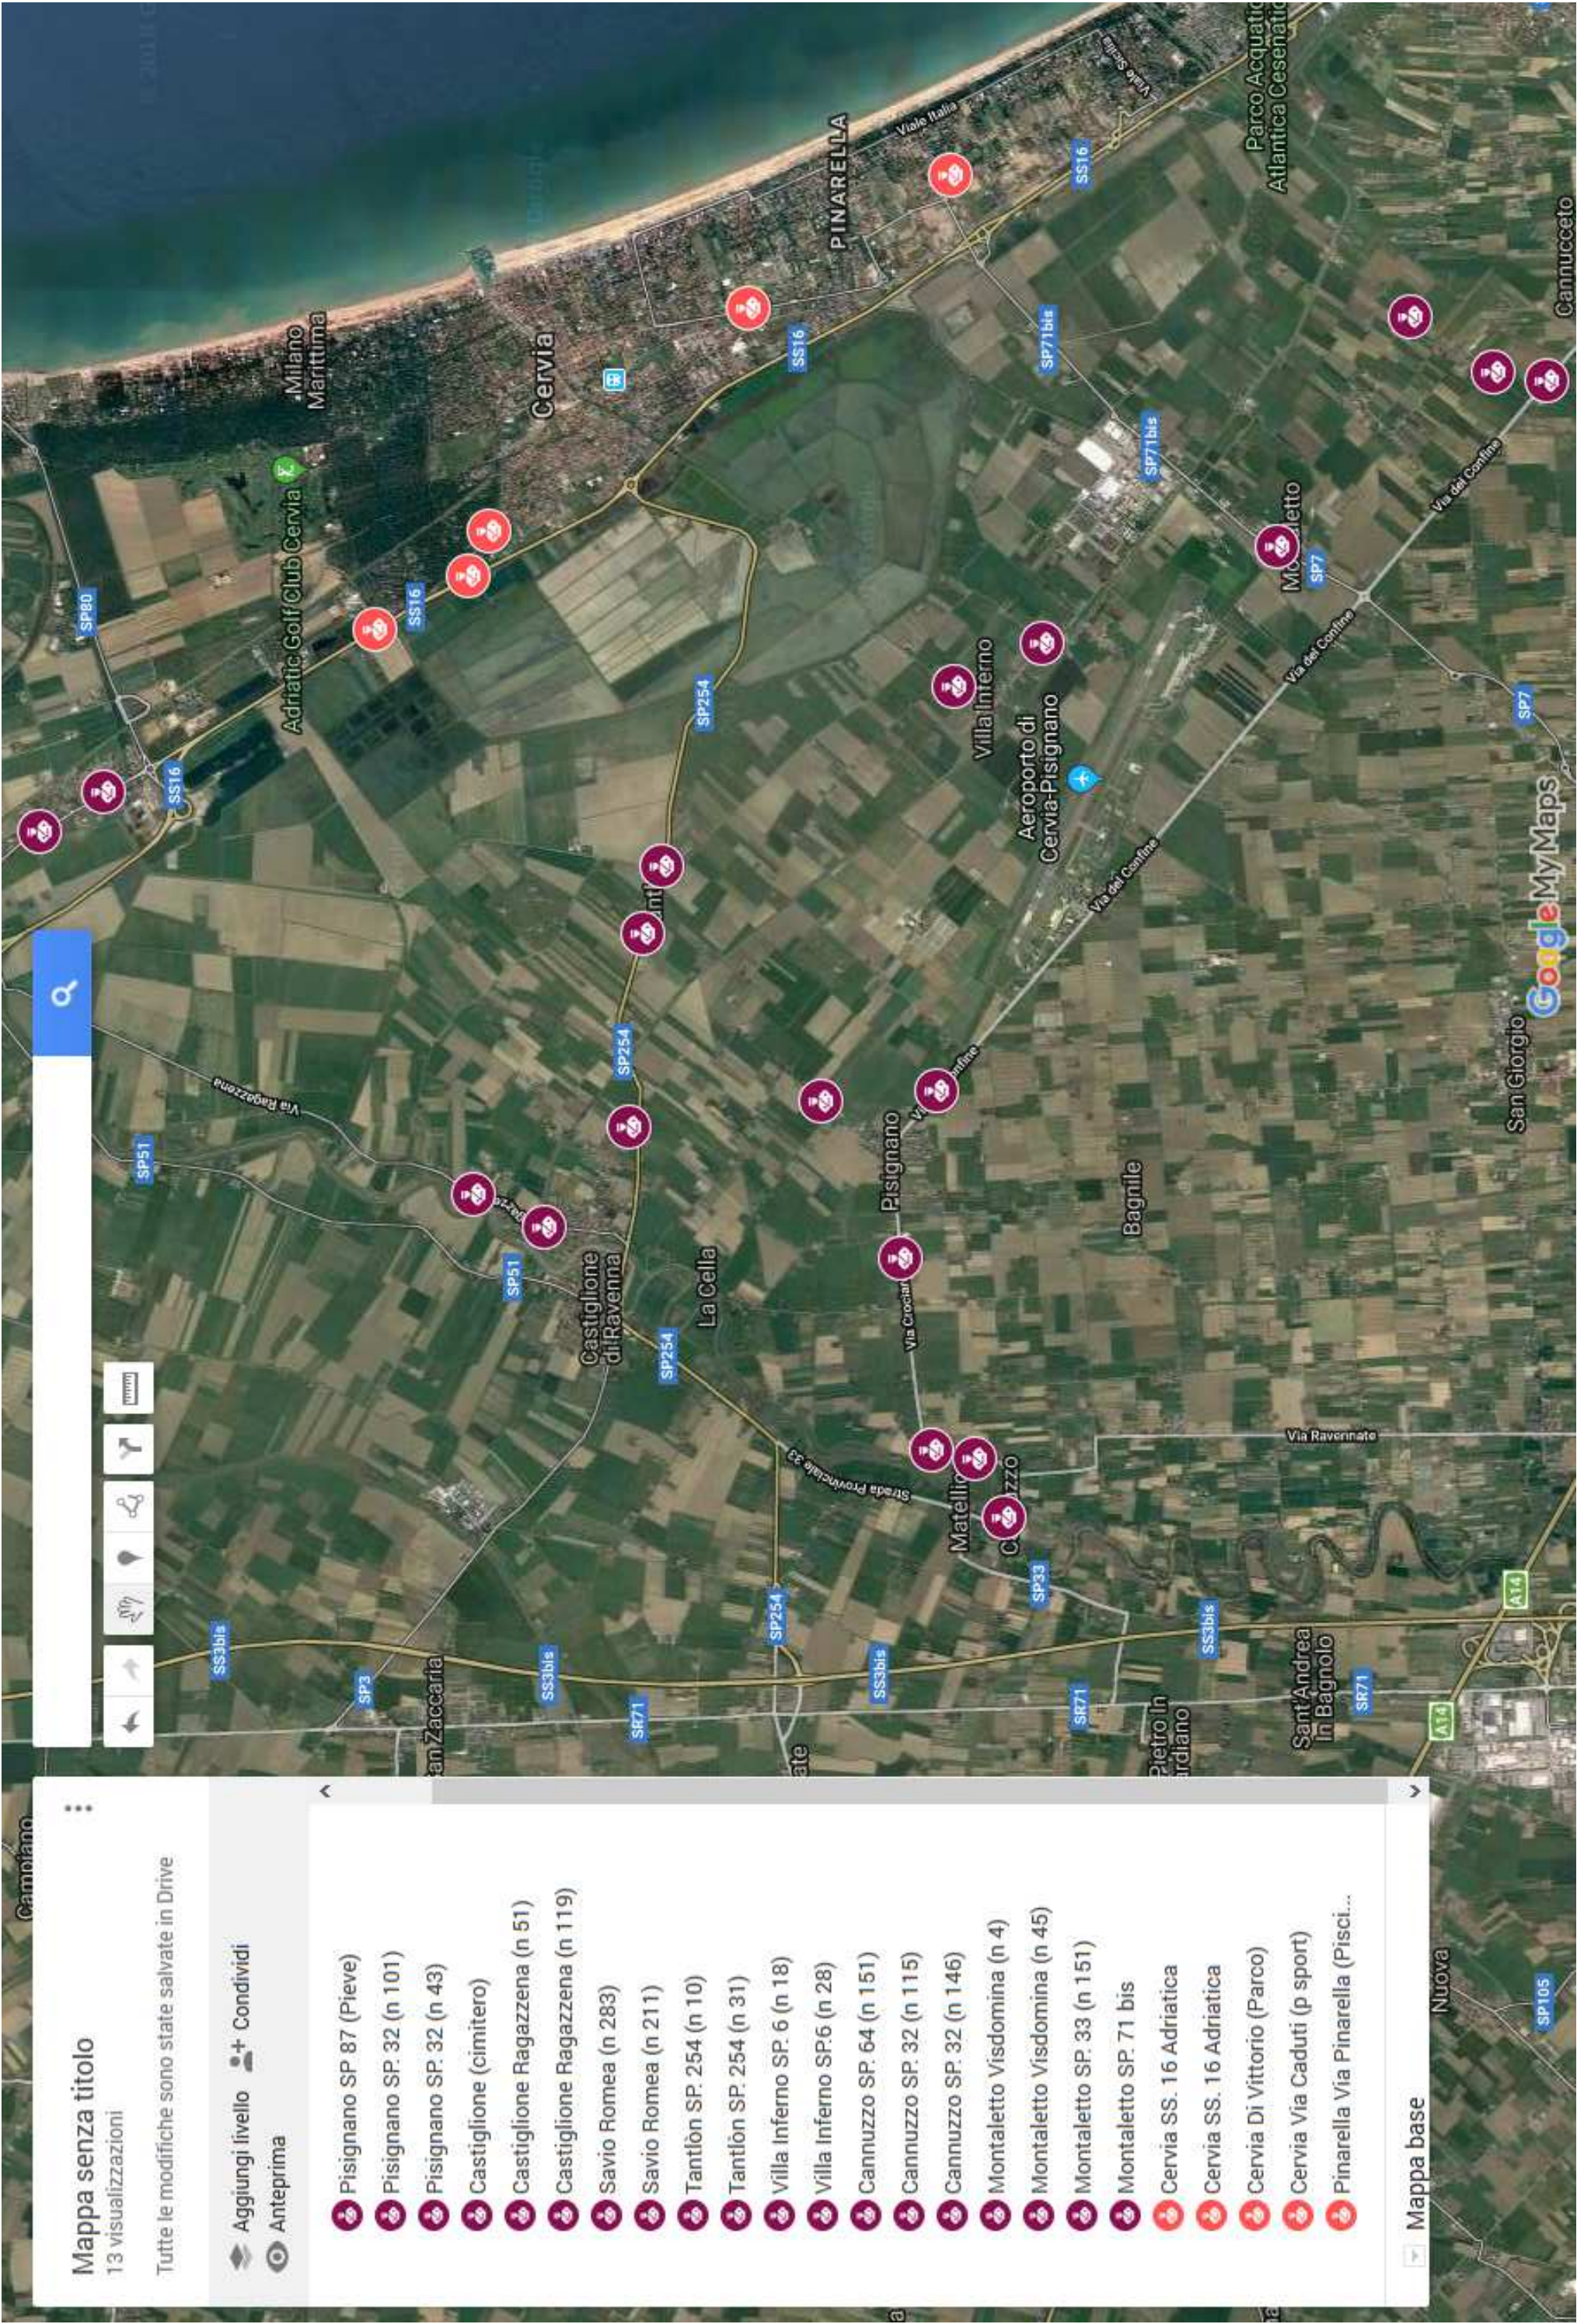

LPR 01	Tagliata	Via Pinarella dir N
LPR 02	Tagliata	Via Pinarella dir S
LPR 03	Tagliata	Sottopasso Via dei Cosmonauti dir E
LPR 04	Tagliata	Sottopasso Via dei Cosmonauti dir W
LPR 05	Pinarella	Sottopasso Via Scavi Archeologici dir E
LPR 06	Pinarella	Sottopasso Via Scavi Archeologici dir W
LPR 07	Pinarella	Via Ficocle dir E
LPR 08	Pinarella	Via Ficocle dir W
LPR 09	Pinarella	Via Casello del Diavolo dir E
LPR 10	Pinarella	Via Casello del Diavolo dir W
LPR 11	Malva	Via Pineta Formica dir E
LPR 12	Malva	Via Pineta Formica dir W
LPR 13	Bova	Via Bova dir E
LPR 14	Bova	Via Bova dir W
LPR 15	Terme	Viale G. Di Vittorio dir S
LPR 16	Terme	Viale G. Di Vittorio dir N
LPR 17	Savio	Via Ascione dir S
LPR 18	Savio	Via Ascione dir N
LPR 19	Milano Marittima	Viale Matteotti dir S
LPR 20	Milano Marittima	Viale Matteotti dir S

ZTL 01	Milano Marittima	Viale Gramsci int Viale Corsica
ZTL 02	Cervia	Corso Mazzini int Viale dei Mille
ZTL 03	Cervia	Viale N. Sauro int Viale C. Colombo
ZTL 04	Cervia	Viale M. Polo int Via Miramare
ZTL 05	Cervia	Via Gervasi int Via M. Goia
ZTL 06	Milano Marittima	Viale F. Baracca lato mare
ZTL 07	Milano Marittima	Viale E. Toti lato mare
ZTL 08	Milano Marittima	Viale Cadorna lato mare
ZTL 09	Milano Marittima	Viale Corsica lato mare
ZTL 10	Milano Marittima	Viale Zara lato mare
ZTL 11	Milano Marittima	Viale Forlì lato mare
ZTL 12	Milano Marittima	Viale Spalato lato mare

Mapa base