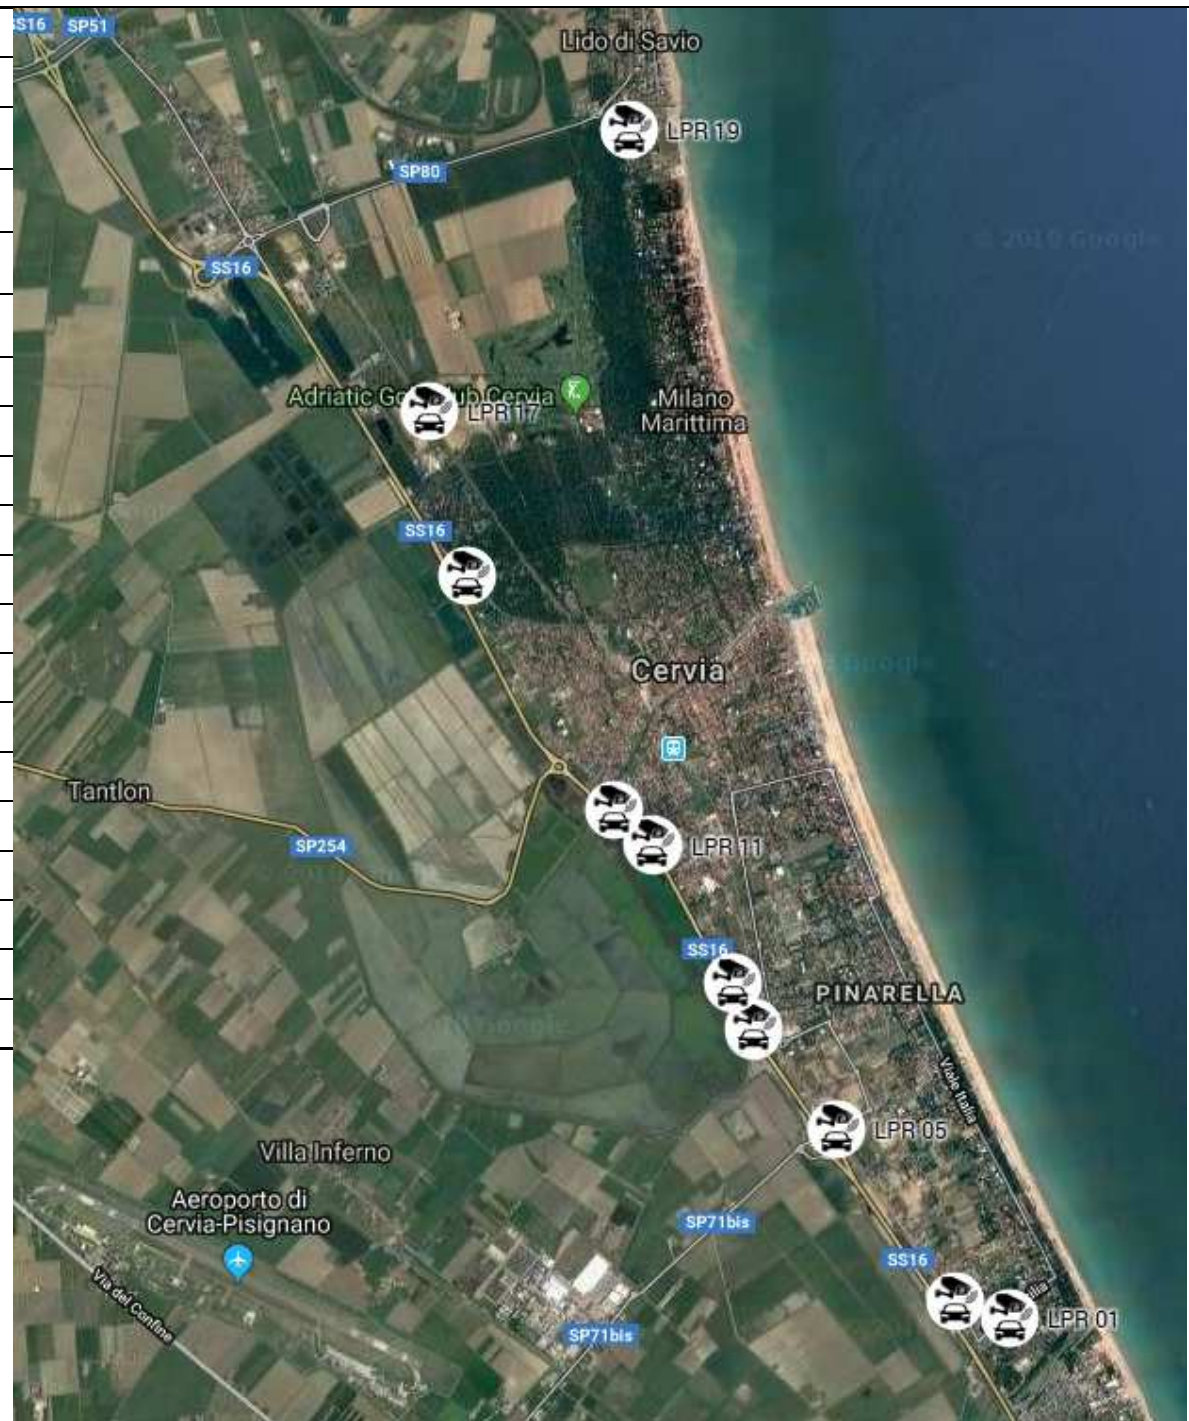

LPR 01	Tagliata	Via Pinarella dir N
LPR 02	Tagliata	Via Pinarella dir S
LPR 03	Tagliata	Sottopasso Via dei Cosmonauti dir E
LPR 04	Tagliata	Sottopasso Via dei Cosmonauti dir W
LPR 05	Pinarella	Sottopasso Via Scavi Archeologici dir E
LPR 06	Pinarella	Sottopasso Via Scavi Archeologici dir W
LPR 07	Pinarella	Via Ficocle dir E
LPR 08	Pinarella	Via Ficocle dir W
LPR 09	Pinarella	Via Casello del Diavolo dir E
LPR 10	Pinarella	Via Casello del Diavolo dir W
LPR 11	Malva	Via Pineta Formica dir E
LPR 12	Malva	Via Pineta Formica dir W
LPR 13	Bova	Via Bova dir E
LPR 14	Bova	Via Bova dir W
LPR 15	Terme	Viale G. Di Vittorio dir S
LPR 16	Terme	Viale G. Di Vittorio dir N
LPR 17	Savio	Via Ascione dir S
LPR 18	Savio	Via Ascione dir N
LPR 19	Milano Marittima	Viale Matteotti dir S
LPR 20	Milano Marittima	Viale Matteotti dir S