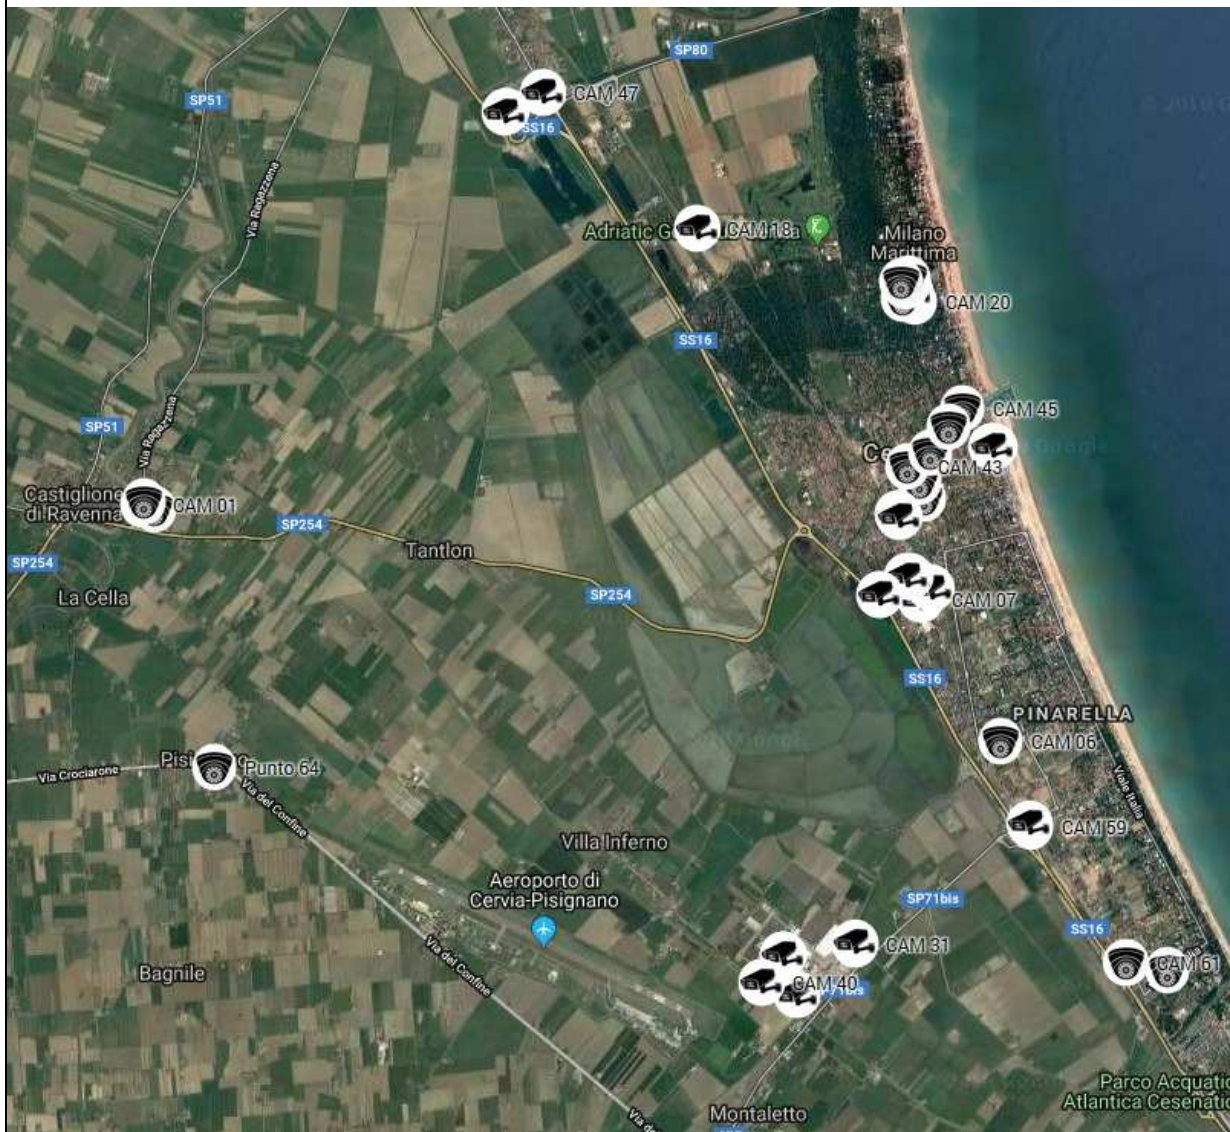

LPR 01	Tagliata	Via Pinarella dir N
LPR 02	Tagliata	Via Pinarella dir S
LPR 03	Tagliata	Sottopasso Via dei Cosmonauti dir E
LPR 04	Tagliata	Sottopasso Via dei Cosmonauti dir W
LPR 05	Pinarella	Sottopasso Via Scavi Archeologici dir E
LPR 06	Pinarella	Sottopasso Via Scavi Archeologici dir W
LPR 07	Pinarella	Via Ficocle dir E
LPR 08	Pinarella	Via Ficocle dir W
LPR 09	Pinarella	Via Casello del Diavolo dir E
LPR 10	Pinarella	Via Casello del Diavolo dir W
LPR 11	Malva	Via Pineta Formica dir E
LPR 12	Malva	Via Pineta Formica dir W
LPR 13	Bova	Via Bova dir E
LPR 14	Bova	Via Bova dir W
LPR 15	Terme	Viale G. Di Vittorio dir S
LPR 16	Terme	Viale G. Di Vittorio dir N
LPR 17	Savio	Via Ascione dir S
LPR 18	Savio	Via Ascione dir N
LPR 19	Milano Marittima	Viale Matteotti dir S
LPR 20	Milano Marittima	Viale Matteotti dir S