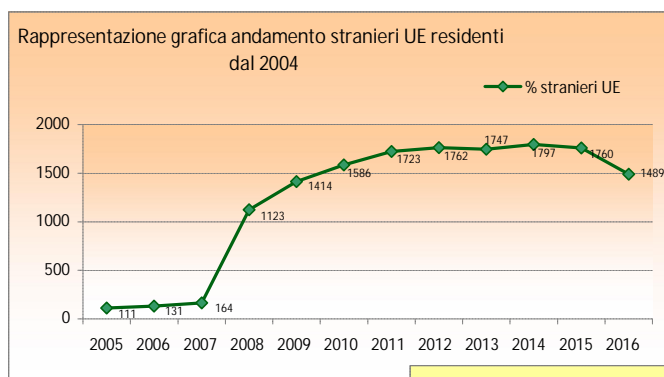

Comune di Cervia
Riepilogo andamento STRANIERI
residenti dal 2004

ANNO	UE	EXTRAUE	Totale stranieri	TOTALE popolazione	% STRANIERI SULLA POPOLAZIONE RESIDENTE
2004	111	1253	1364	26858	5,08%
2005	131	1413	1544	27104	5,70%
2006	164	1602	1766	27493	6,42%
2007	1123	1062	2185	28057	7,79%
2008	1414	1178	2592	28542	9,08%
2009	1586	1324	2910	28861	10,08%
2010	1723	1448	3171	29180	10,87%
2011	1762	1460	3222	29197	11,04%
2012	1747	1569	3316	29128	11,38%
2013	1797	1505	3302	28968	11,40%
2014	1760	1535	3295	29066	11,34%
2015	1489	1690	3179	28940	10,98%
2016	1536	1644	3180	28794	11,04%

ELENCO PAESI UE

Anno di adesione

- Paesi**
 1.1.1958 Belgio - Francia - Germania - Lussemburgo - Paesi Bassi
 1.1.1973 Danimarca - Irlanda - Regno Unito
 1.1.1981 Grecia
 1.1.1986 Portogallo - Spagna
 1.1.1995 Austria - Finlandia - Svezia
 1.5.2004 Cipro - Estonia - Lettonia - Lituania - Malta - Polonia - Repubblica ceca - Slovacchia - Slovenia - Ungheria
 1.1.2007 Bulgaria - Romania
 1.7.2013 Croazia