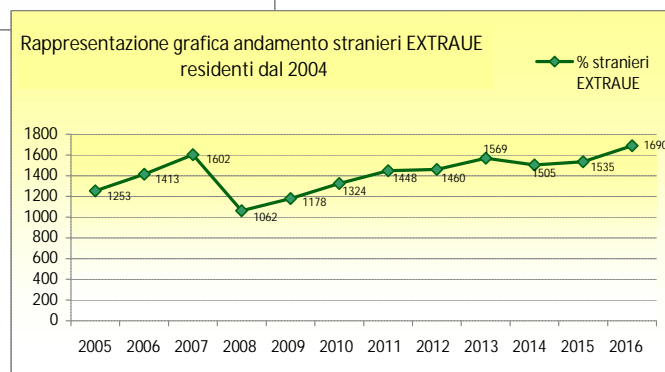

Comune di Cervia
Riepilogo andamento STRANIERI
residenti dal 2004

ANNO	UE	EXTRAUE	Totale stranieri	TOTALE popolazione	% STRANIERI SULLA POPOLAZIONE RESIDENTE
2004	111	1253	1364	26858	5,08%
2005	131	1413	1544	27104	5,70%
2006	164	1602	1766	27493	6,42%
2007	1123	1062	2185	28057	7,79%
2008	1414	1178	2592	28542	9,08%
2009	1586	1324	2910	28861	10,08%
2010	1723	1448	3171	29180	10,87%
2011	1762	1460	3222	29197	11,04%
2012	1747	1569	3316	29128	11,38%
2013	1797	1505	3302	28968	11,40%
2014	1760	1535	3295	29066	11,34%
2015	1489	1690	3179	28940	10,98%
2016	1536	1644	3180	28794	11,04%

ELENCO PAESI UE

Anno di adesione

- Paesi**
 1.1.1958 Belgio - Francia - Germania - Lussemburgo - Paesi Bassi
 1.1.1973 Danimarca - Irlanda - Regno Unito
 1.1.1981 Grecia
 1.1.1986 Portogallo - Spagna
 1.1.1995 Austria - Finlandia - Svezia
 1.5.2004 Cipro - Estonia - Lettonia - Lituania - Malta - Polonia - Repubblica ceca - Slovacchia - Slovenia - Ungheria
 1.1.2007 Bulgaria - Romania
 1.7.2013 Croazia