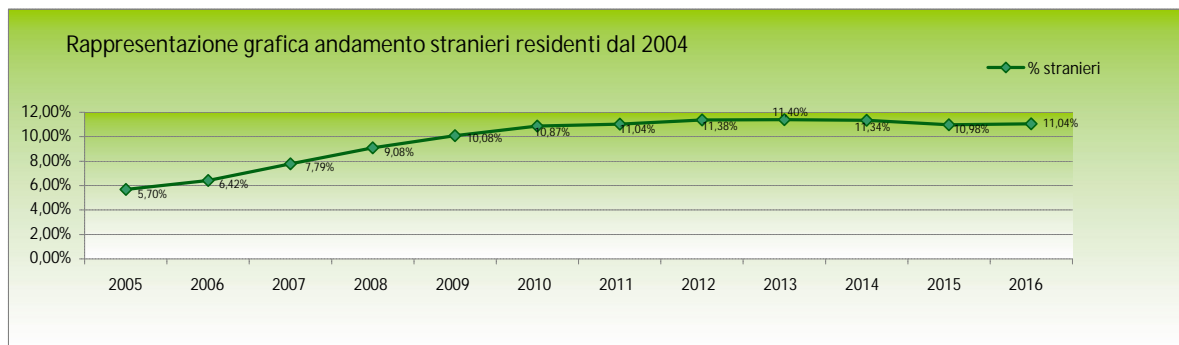

Comune di Cervia
Riepilogo andamento STRANIERI
residenti dal 2004

ANNO	UE	EXTRAUE	Totale stranieri	TOTALE popolazione	% STRANIERI SULLA POPOLAZIONE RESIDENTE
2004	111	1253	1364	26858	5,08%
2005	131	1413	1544	27104	5,70%
2006	164	1602	1766	27493	6,42%
2007	1123	1062	2185	28057	7,79%
2008	1414	1178	2592	28542	9,08%
2009	1586	1324	2910	28861	10,08%
2010	1723	1448	3171	29180	10,87%
2011	1762	1460	3222	29197	11,04%
2012	1747	1569	3316	29128	11,38%
2013	1797	1505	3302	28968	11,40%
2014	1760	1535	3295	29066	11,34%
2015	1489	1690	3179	28940	10,98%
2016	1536	1644	3180	28794	11,04%

ELENCO PAESI UE

Anno di adesione

- Paesi**
 1.1.1958 Belgio - Francia - Germania - Lussemburgo - Paesi Bassi
 1.1.1973 Danimarca - Irlanda - Regno Unito
 1.1.1981 Grecia
 1.1.1986 Portogallo - Spagna
 1.1.1995 Austria - Finlandia - Svezia
 1.5.2004 Cipro - Estonia - Lettonia - Lituania - Malta - Polonia - Repubblica ceca - Slovacchia - Slovenia - Ungheria
 1.1.2007 Bulgaria - Romania
 1.7.2013 Croazia