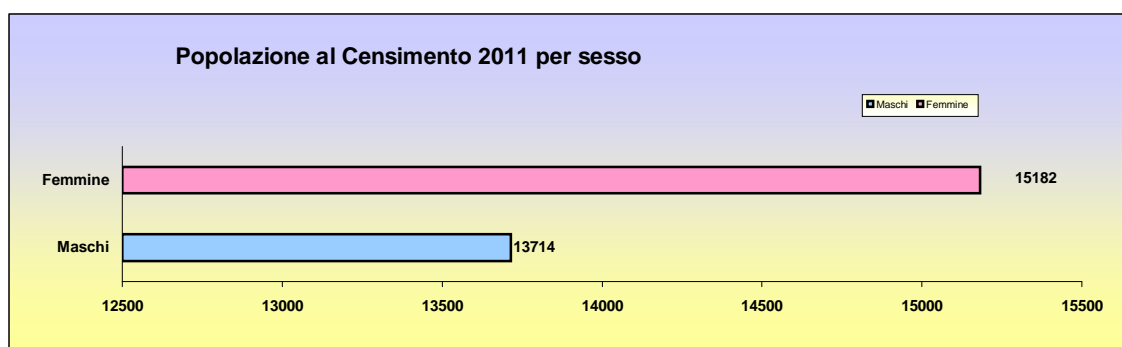

COMUNE DI CERVIA

15° CENSIMENTO DELLA POPOLAZIONE E DELLE ABITAZIONI 2011

POPOLAZIONE CENSITA al 9 ottobre 2011

dati definitivi

<i>Maschi</i>	<i>Femmine</i>	<i>Totale</i>
13714	15182	28896

I dati definitivi sulla popolazione censita sono stati pubblicati dall'Istat sulla Gazzetta Ufficiale n. 209 del 18 dicembre 2012.